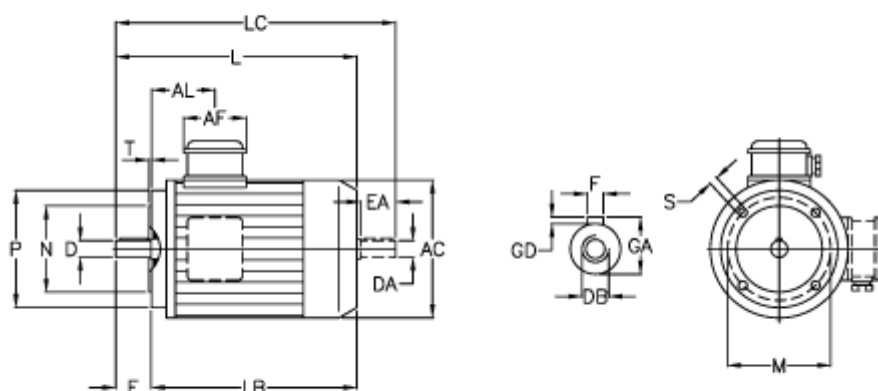

Varenummer: 252300075215
Beskrivelse: ICME IE3 asynkromotor TPE80A2-2 0,75KW
2800 o/min 230-400V 50HZ IP55 B14

Mål

A/F = 84	F = 6	P = 120
AC = 156	GA = 21.5	S = M6
AL = 85	GD = 6	T = 3
D = 19	L = 275	
DA = 19	LB = 235	
DB = M6	LC = 315	
E = 40	M = 100	
EA = 40	N = 80	